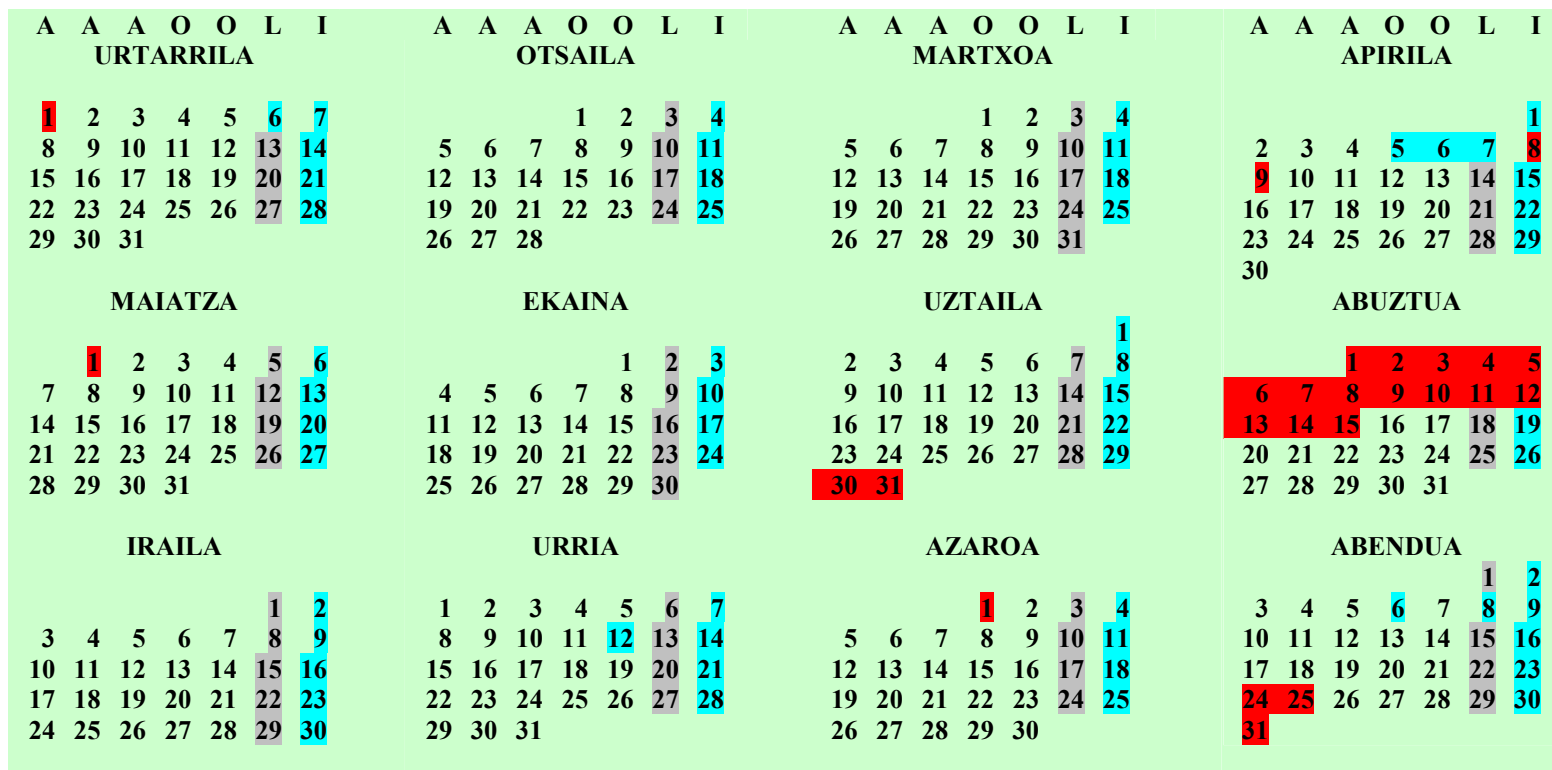

2.007

- Kiroldesia itxita
- Larunbatetako ordutegia
- Igande eta jai egunetako ordutegia

ORDUTEGIA

Astelehenetik-ostiralera	Kiroldesia	7:00tatik	22:00tara
	Termak	9:00tatik	21:00tara
Larunbatetan	Kiroldesia eta termak	9:00tatik	21:00tara
Igande eta jai egunetan	Kiroldesia eta termak	9:00tatik	14:00tara